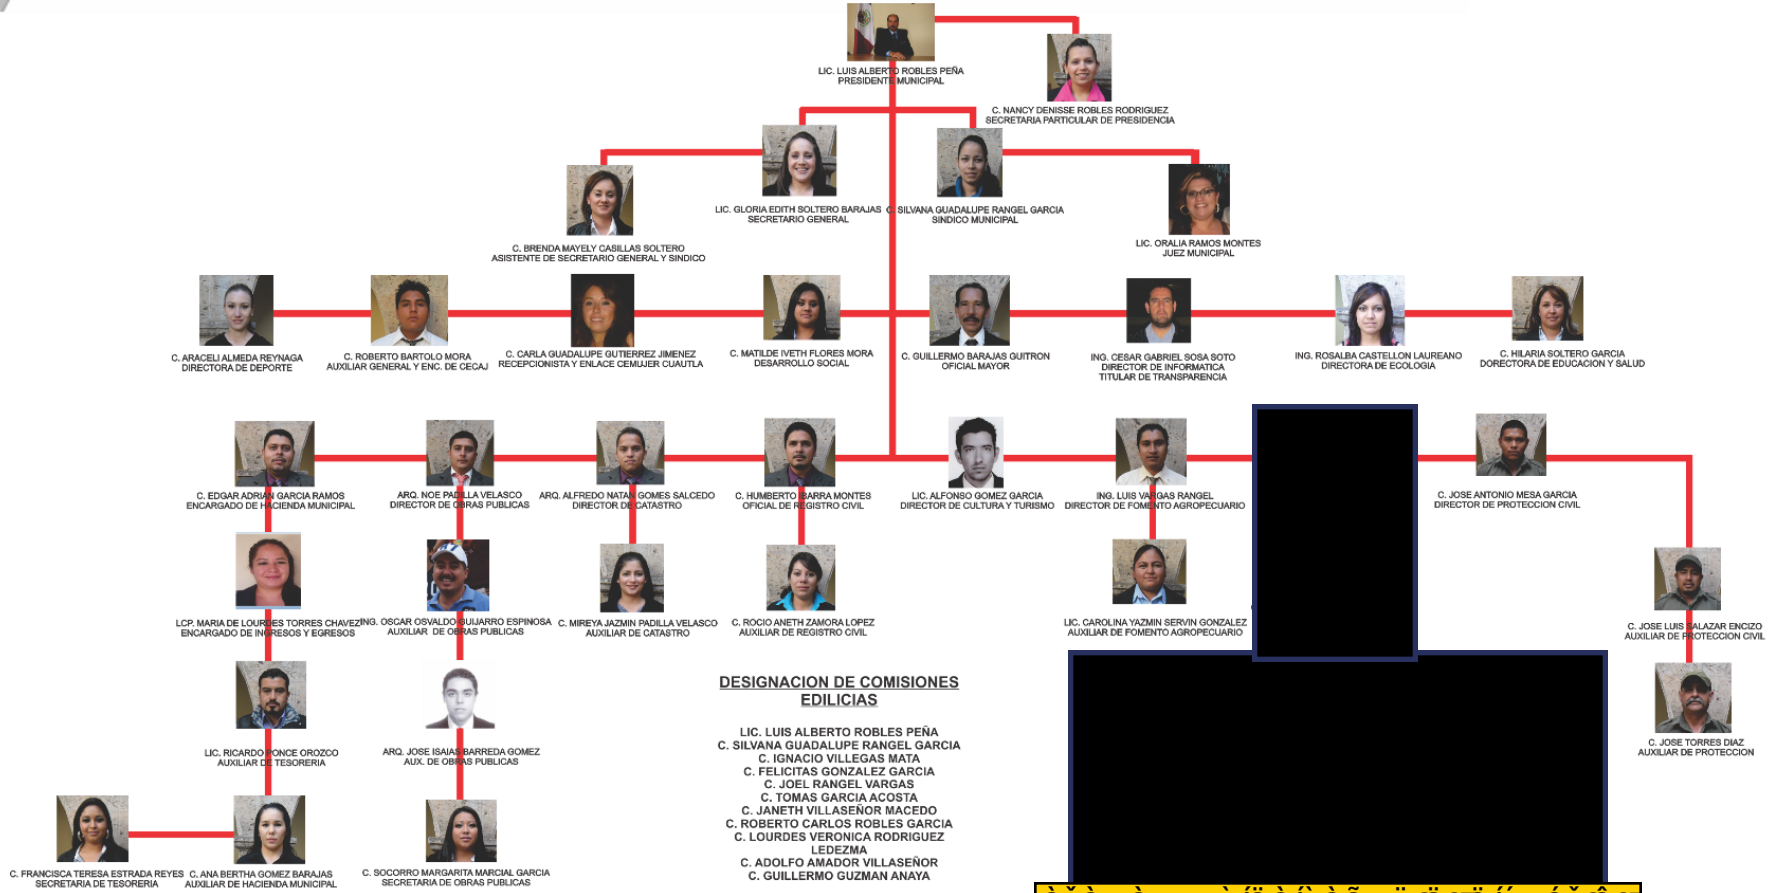

CUAUTLA GOBIERNO MUNICIPAL 2012-2015

0Š0T 0P VU UÀ00ÀJ00WÜ00ÆÁÚW0Š0Æ